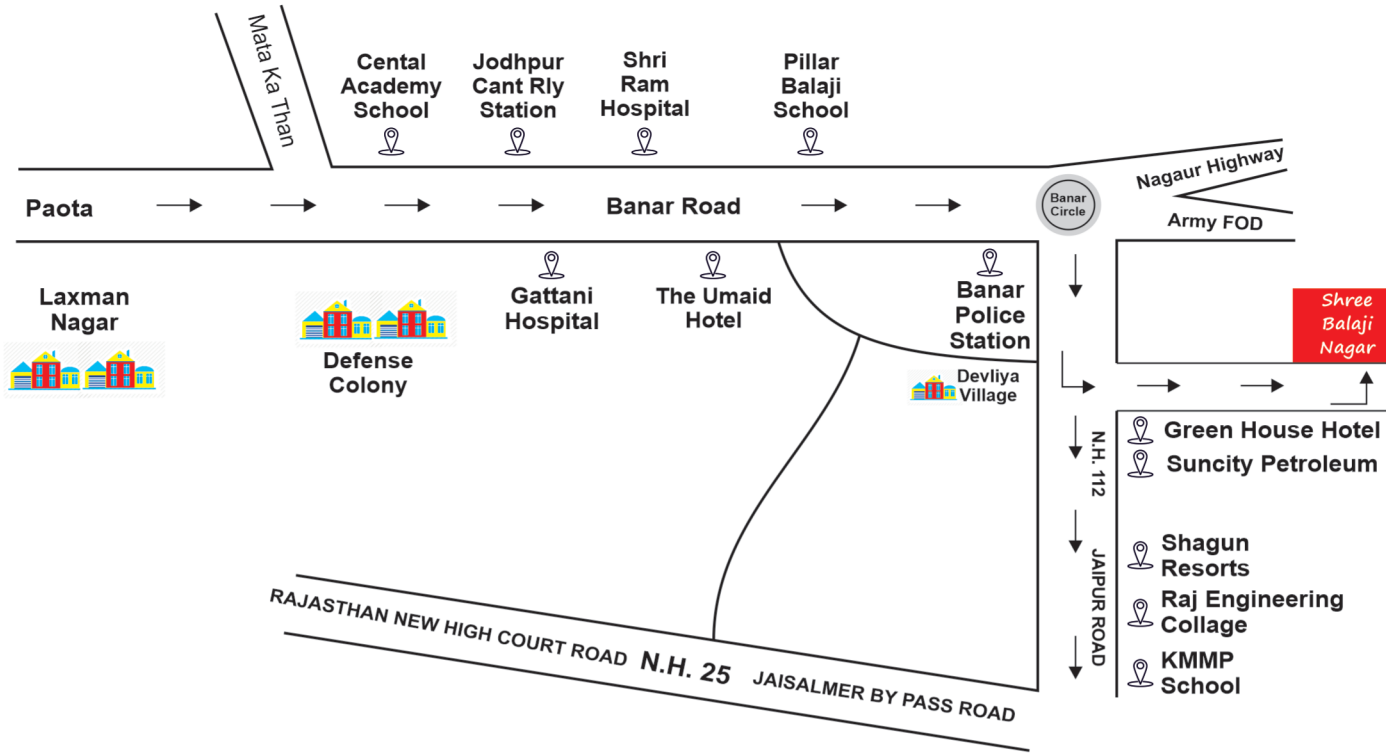

LAXMI VIHAR

Plots 134

Site Address : K. No. 416/179
Village Netra At Jodhpur

BALAJI RESIDENCY

Plots 160

Site Address : K. No. 63 Opp. Shagun Resort,
Nh-112 Main Jodhpur Jaipur Highway
Banar Road Jodhpur

SHREE BALAJI NAGAR

Plots 41

Site Address : K. No. 196,
Soder Nandra Khurdh Near By
Soder Govt. School Jodhpur

योजना से दूरी

- राईका बाग बस स्टेशन - 25 मिनट 19 कि.मी.
- जोधपुर रेलवे स्टेशन - 30 मिनट 22 कि.मी.
- एयरपोर्ट - 30 मिनट 22 कि.मी.
- जोधपुर केन्ट रेलवे स्टेशन - 20 मिनट 10 कि.मी.
- बनाइ मिनी मार्केट - 7 मिनट 6 कि.मी.