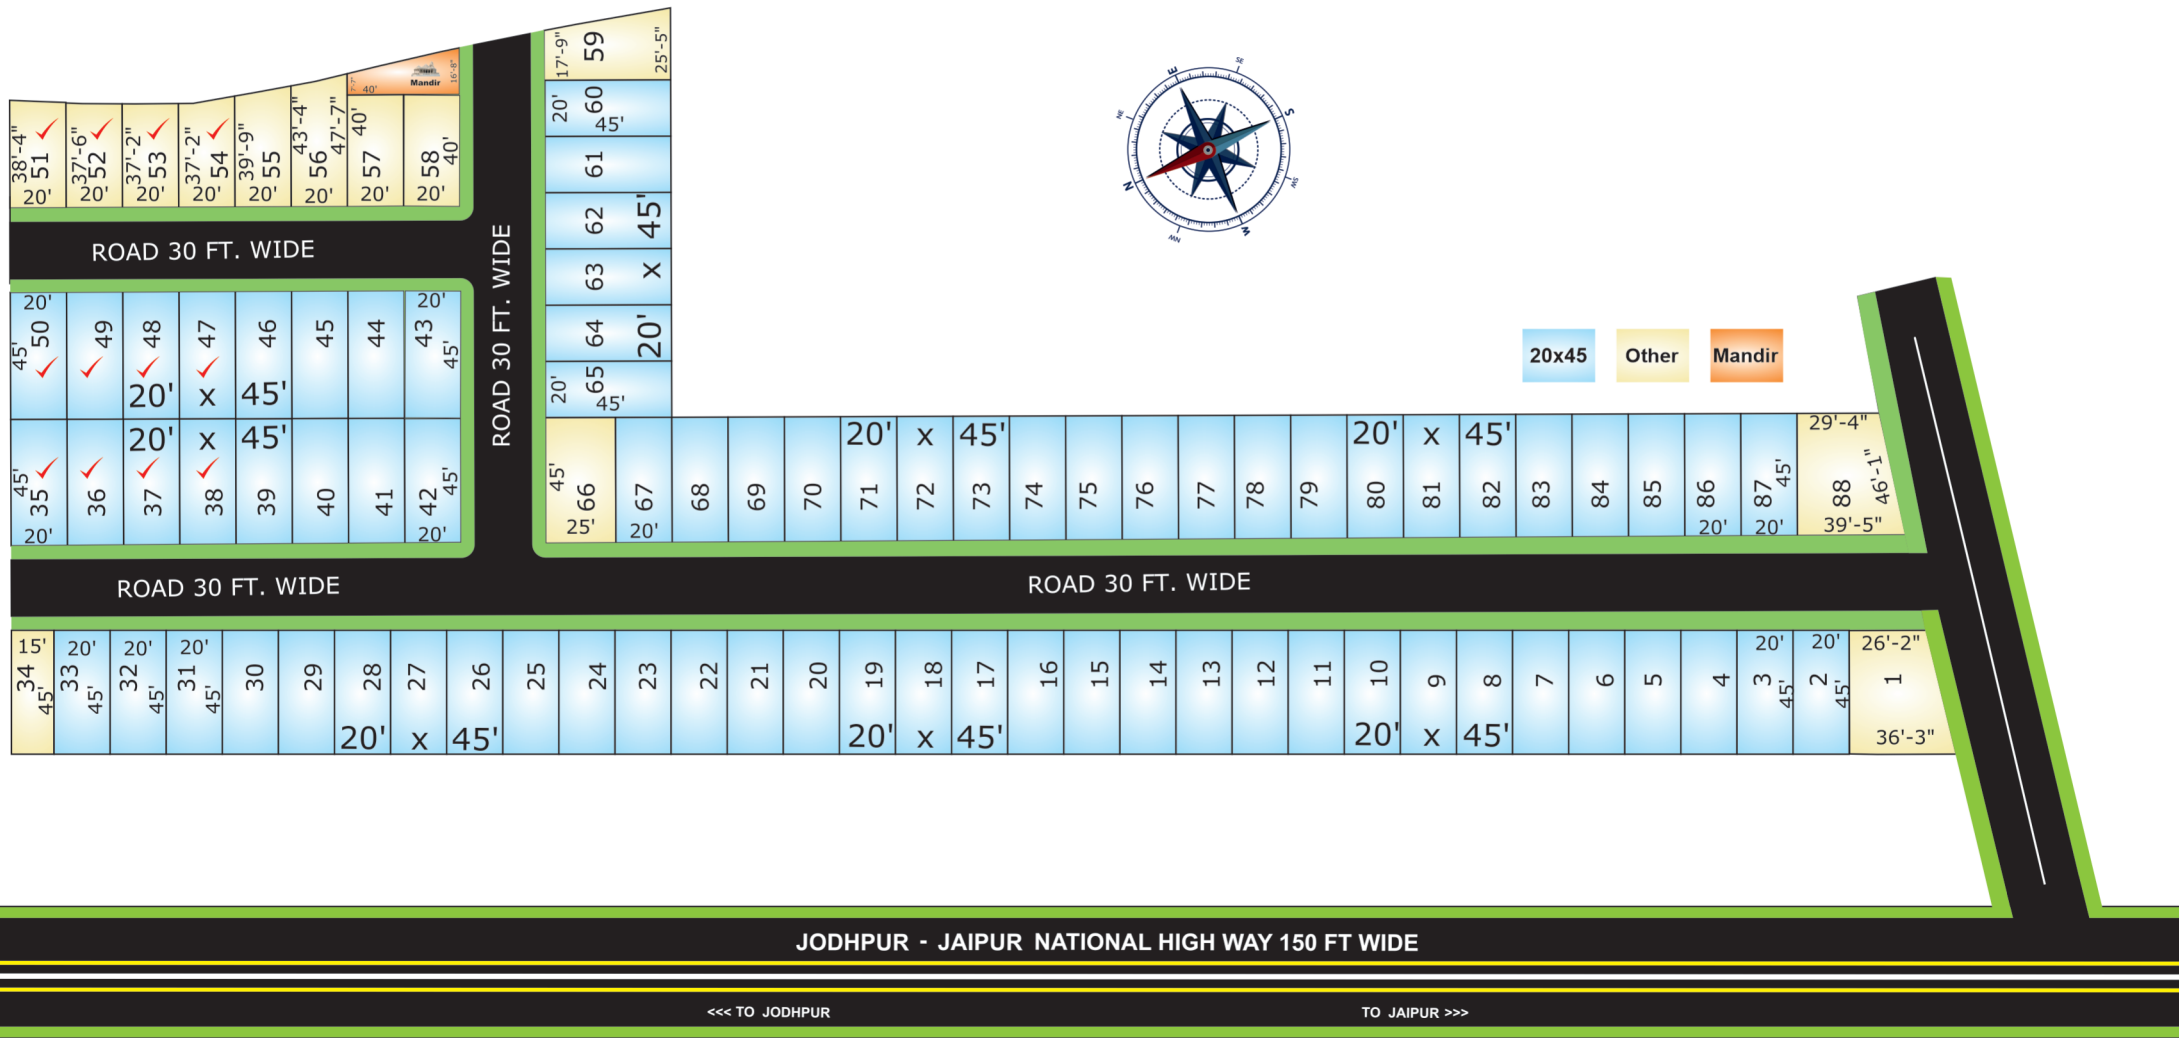

SHREE BALAJI VIHAR

Site Address : Khasra No. 45 Near Green Hotal Devliya Village Banad Jodhpur (Raj.)