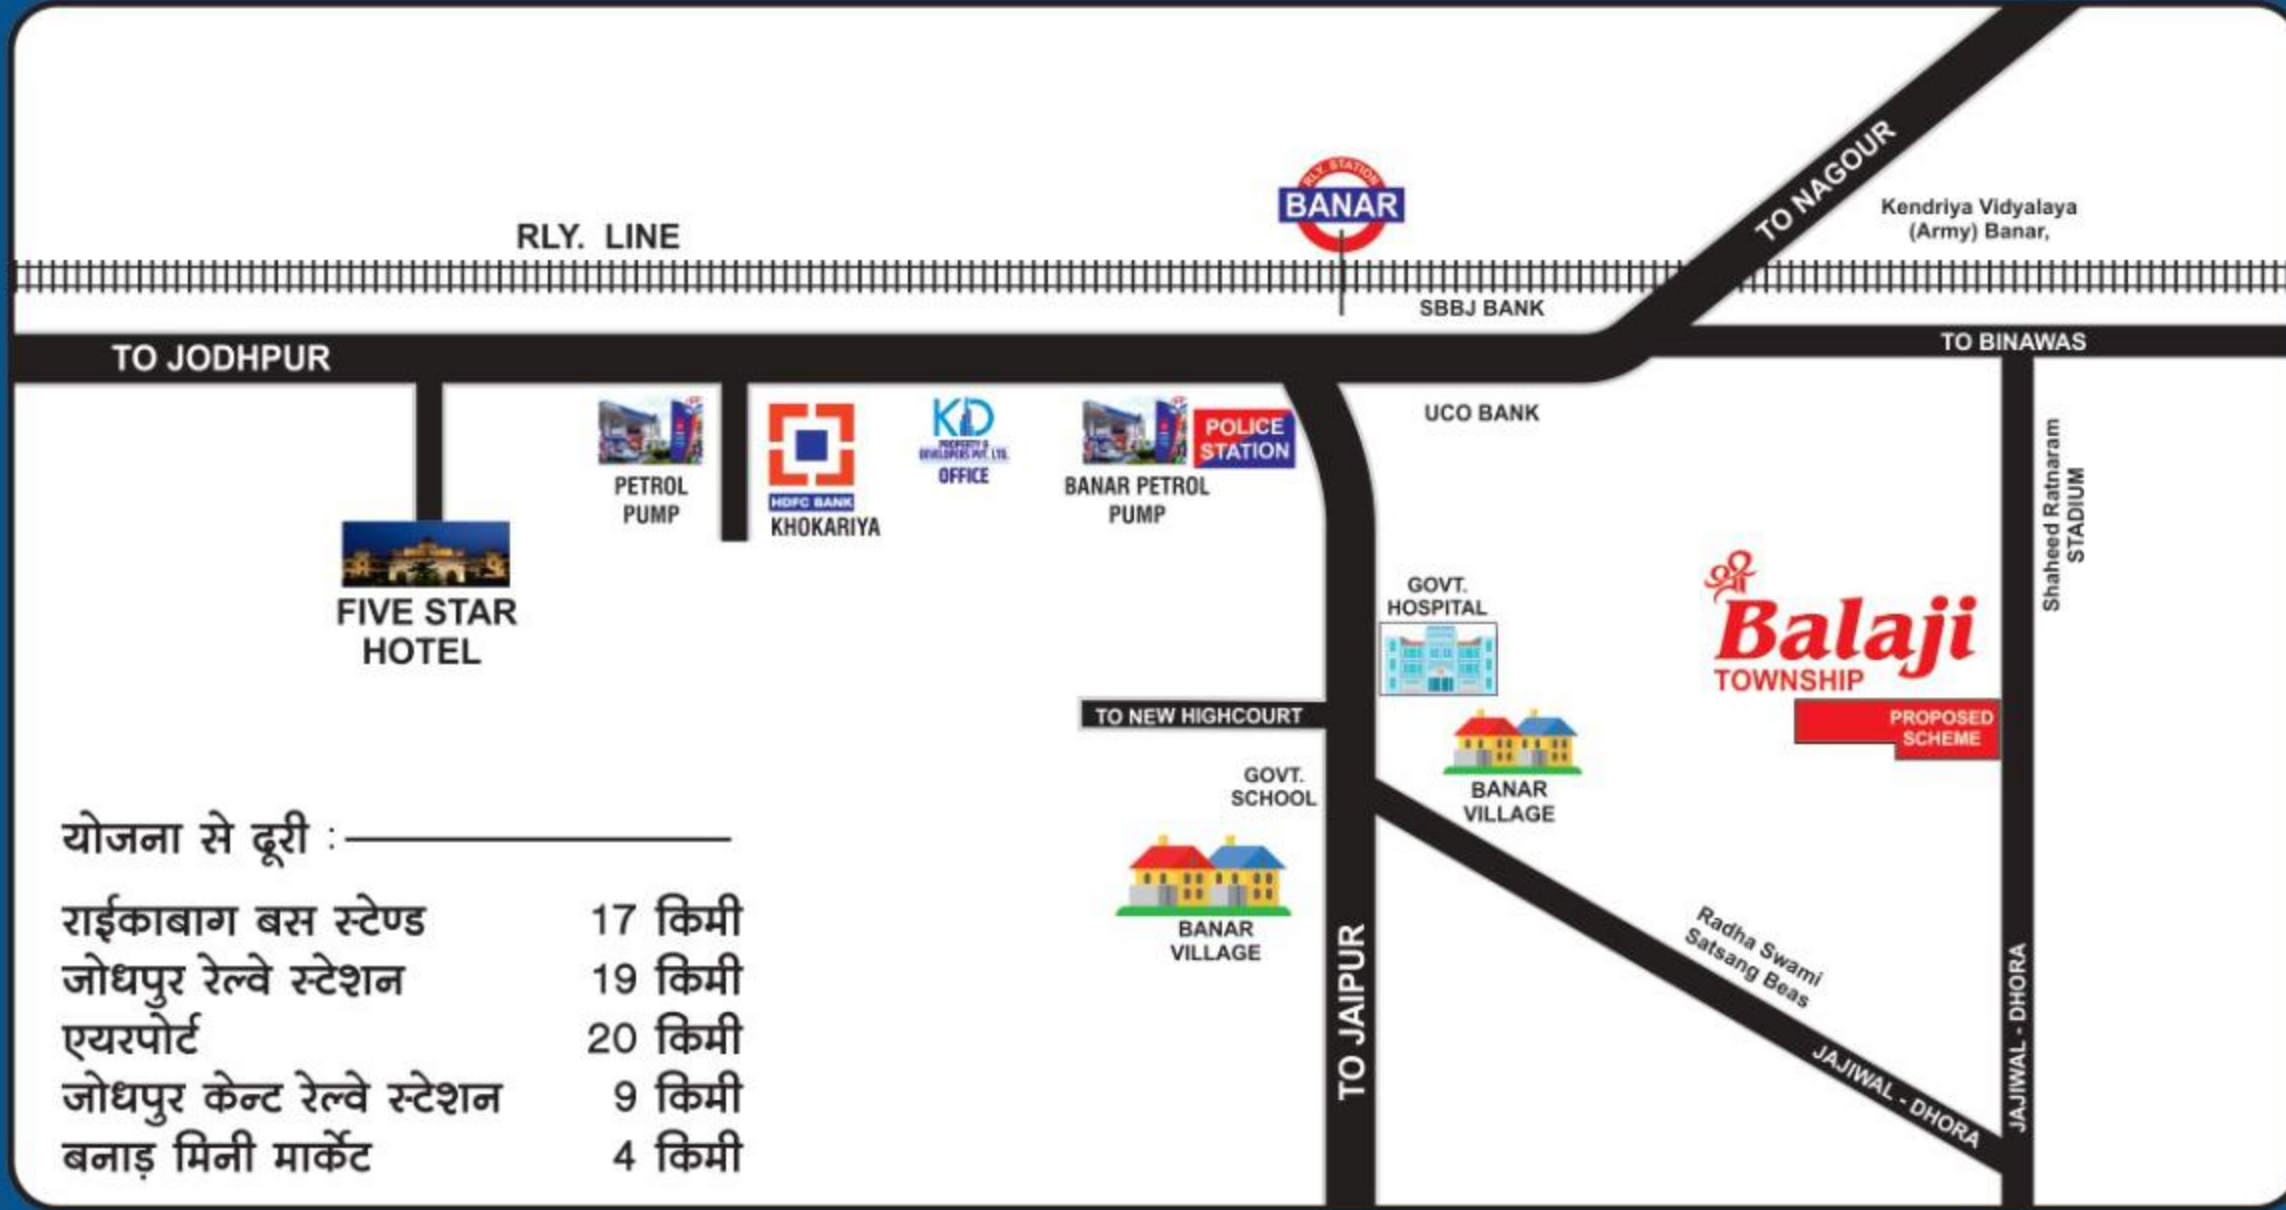

# श्री बालाजी टाउनशिप

खसरा नं. 203/2, जाजीवाल विश्नोयान, जोधपुर (राज.)

**KD**  
PROPERTY &  
DEVELOPERS PVT. LTD.

कार्यालय :  
के. डी. प्रोपर्टी एण्ड डवलपर्स  
ढाका भवन, कूचेरा शंखवास हाई-वे,  
पिलार बालाजी के पास, बनाड़, जोधपुर (राज.)

# "SHREE BALAJI TOWNSHIP"

## LAY OUT PLAN OF KHASRA NO.- 203/2 OF VILLAGE JAJI WAL DHORA ROAD (BANAR) AT JODHPUR

PART OF KHASRA NO.- 203/2

ROAD 100 FT. WIDE

TO BANAR --->>